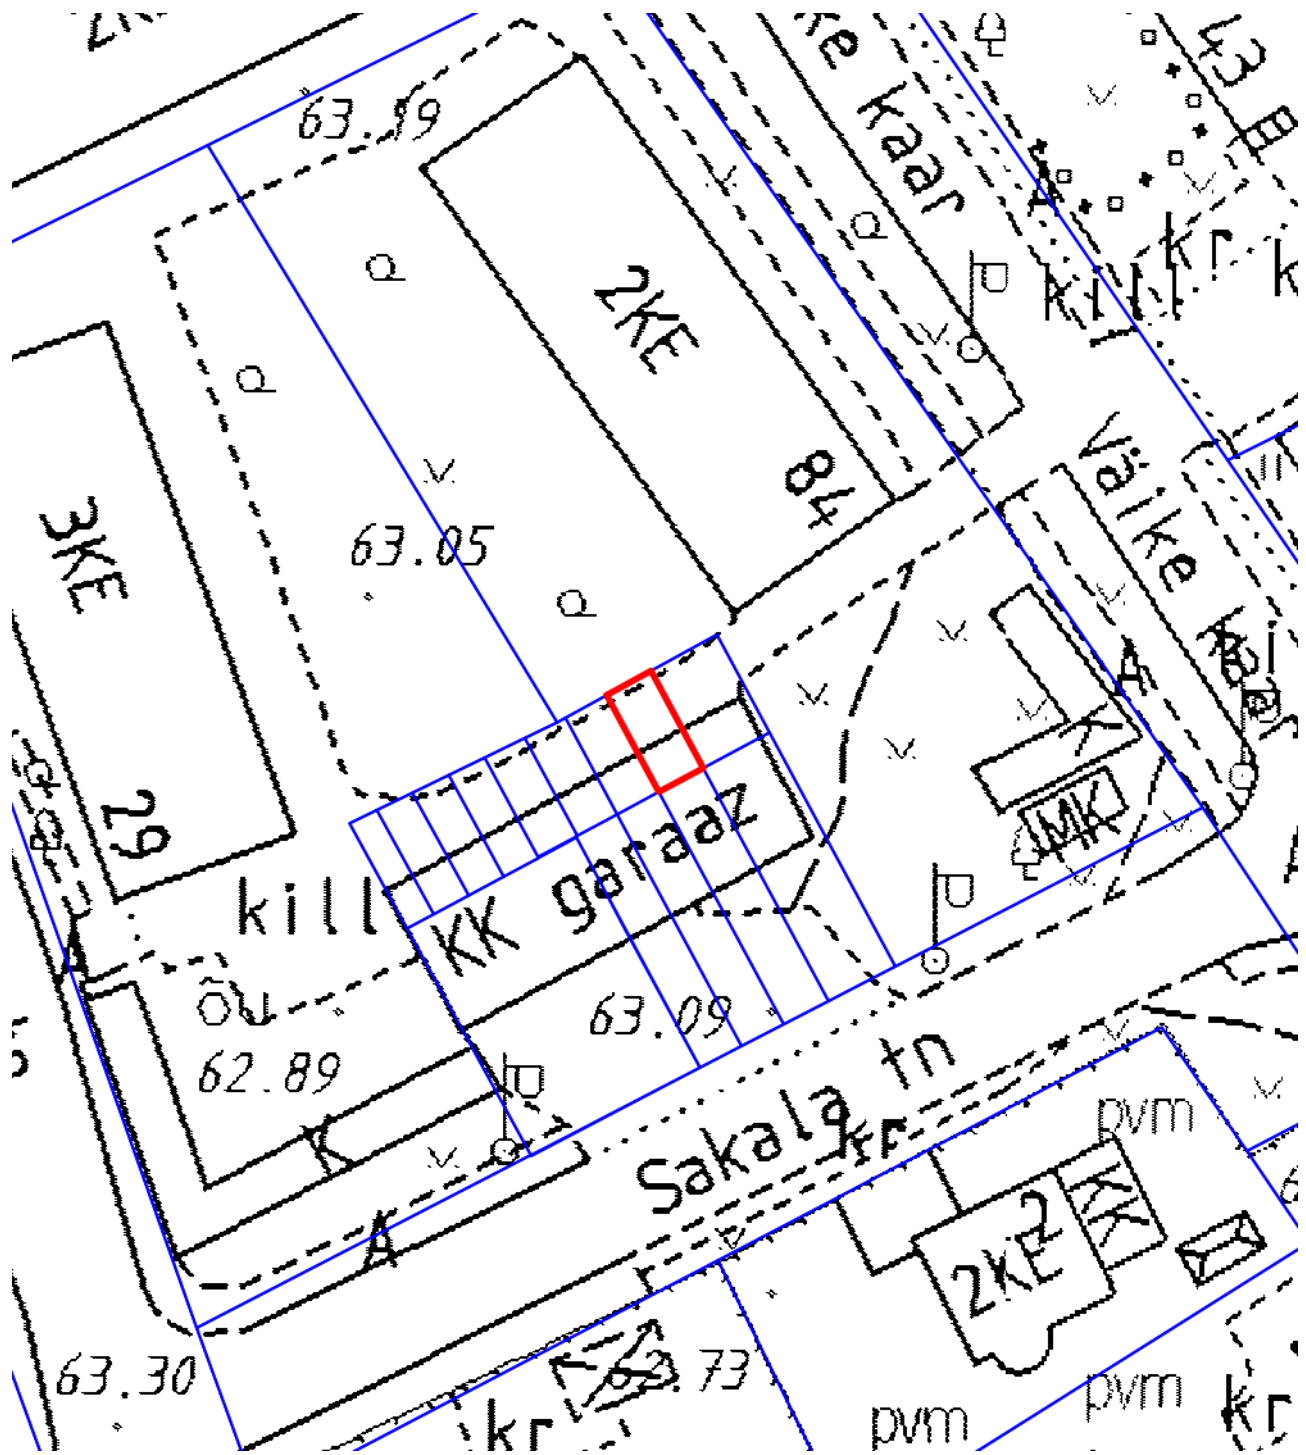

Asendiplaan
Sakala tn 3/10
1 : 500

— - krundi piir
24 m² - pindala

Koostas: **Jelena Lindmäe**
Kuupäev: **09.12.2014**